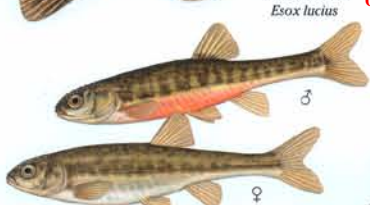

▲ Čerebľa pestrá
Sířevle potochní
Phoxinus phoxinus
Miera: nestanovená
Ochrana nestanovená.